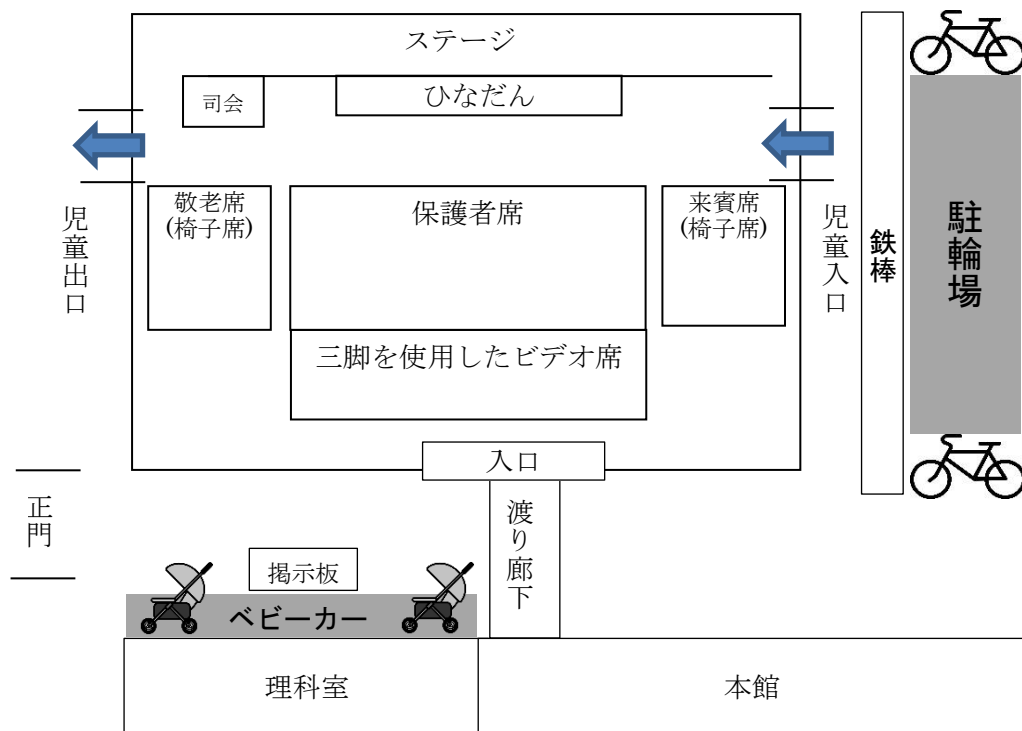

会場図

令和元年度

学習発表会

日時 令和元年11月17日(日)

13:45~15:30

※開場は13:10です。

場所 海田東小学校体育館

海田町立海田東小学校